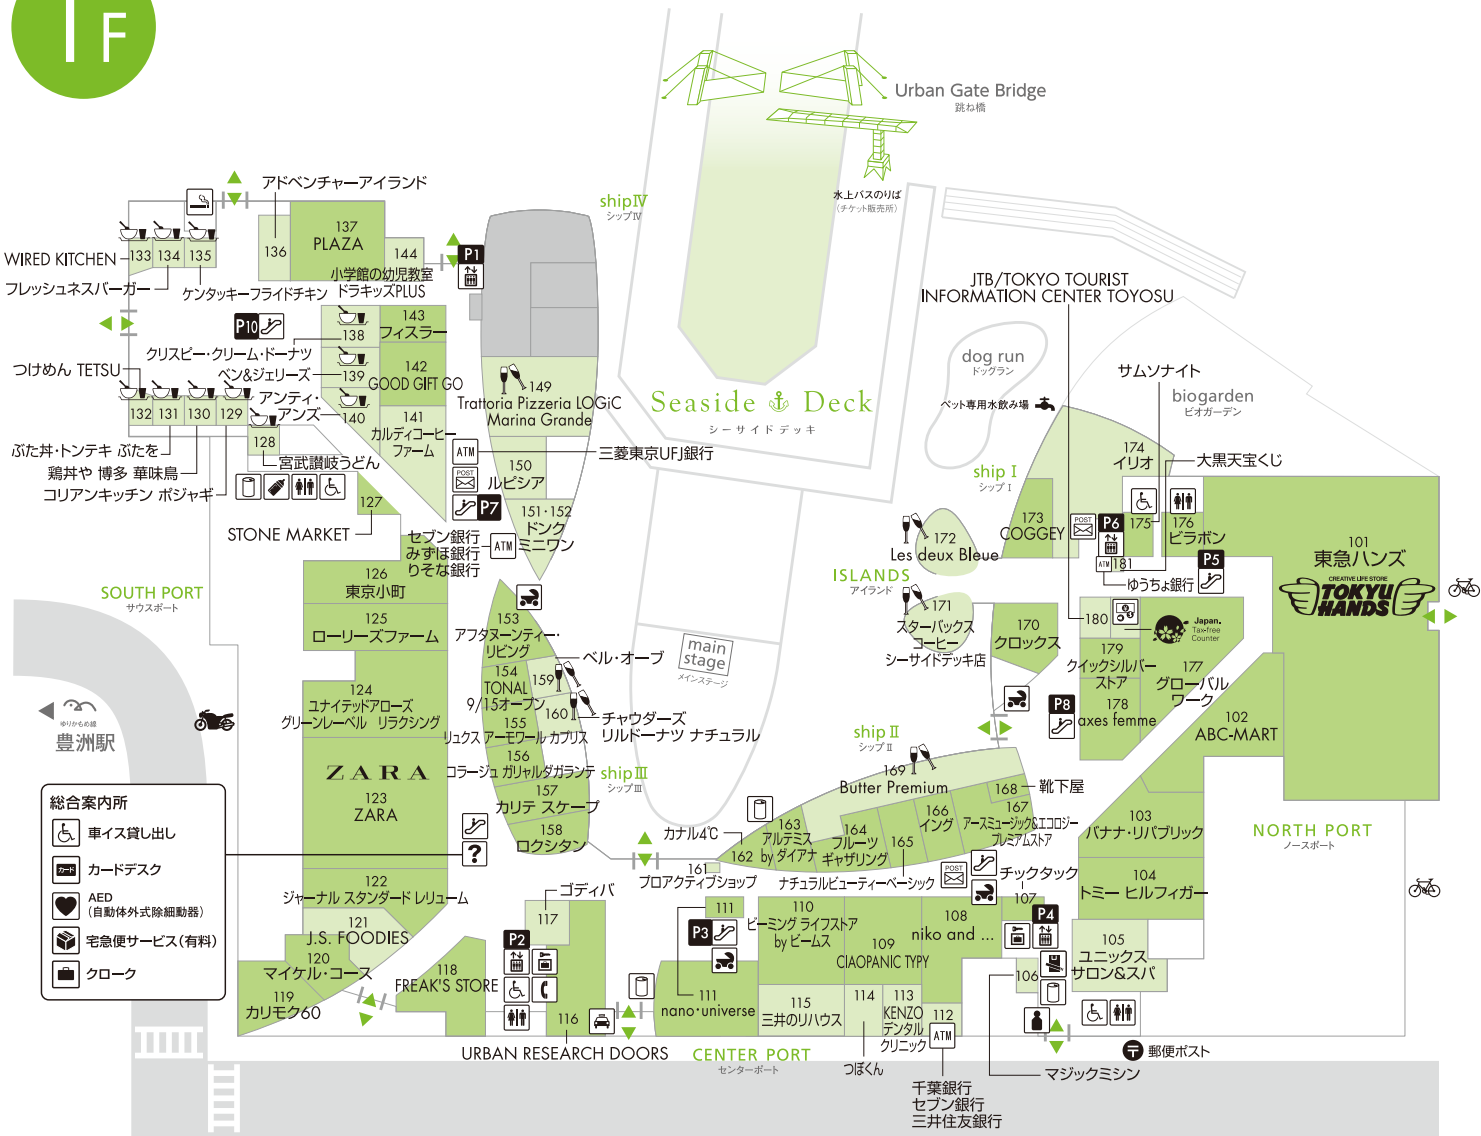

1F

- 総合案内所**
- 車いす貸し出し
  - カードデスク
  - AED (自動体外式除細動器)
  - 宅急便サービス (有料)
  - クローク

- 豊洲駅
- 郵便ポスト
- 都営バスのりば

- |               |        |                 |                 |
|---------------|--------|-----------------|-----------------|
| ファッション・服飾雑貨   | 階段     | 喫煙エリア           | AED (自動体外式除細動器) |
| 生活・趣味雑貨・インテリア | 多機能トイレ | コインロッカー         | 宅急便サービス (有料)    |
| グルメ&フード       | トイレ    | 公衆電話            | クローク            |
| サービス・他        | ベビールーム | 証明写真            | 外貨両替機 (免税カウンター) |
| 総合案内所         | ベビーカー  | タクシータッチ         | 駐輪場 (バイク)       |
| エスカレーター       | 飲料水自販機 | カードデスク          | 駐輪場             |
| エレベーター        | 煙草自販機  | ポイントカード 申込受付ポスト |                 |

Seaside Grill  
シーサイドグリル

Marina Kitchen  
マリナキッチン

駐車場アクセス (裏面と合わせてご覧ください)

P1	B1F/4F/5F駐車場へ	P7	4F/5F駐車場へ
P2	B1F/4F/5F/RF駐車場へ	P8	4F/5F駐車場へ
P3	B1F駐車場へ	P10	B1F駐車場へ
P4	B1F/4F/5F/RF駐車場へ	P11	3F/4F/5F駐車場へ
P5	B1F駐車場へ	P12	3F/4F/5F駐車場へ
P6	B1F/4F/5F/RF駐車場へ		