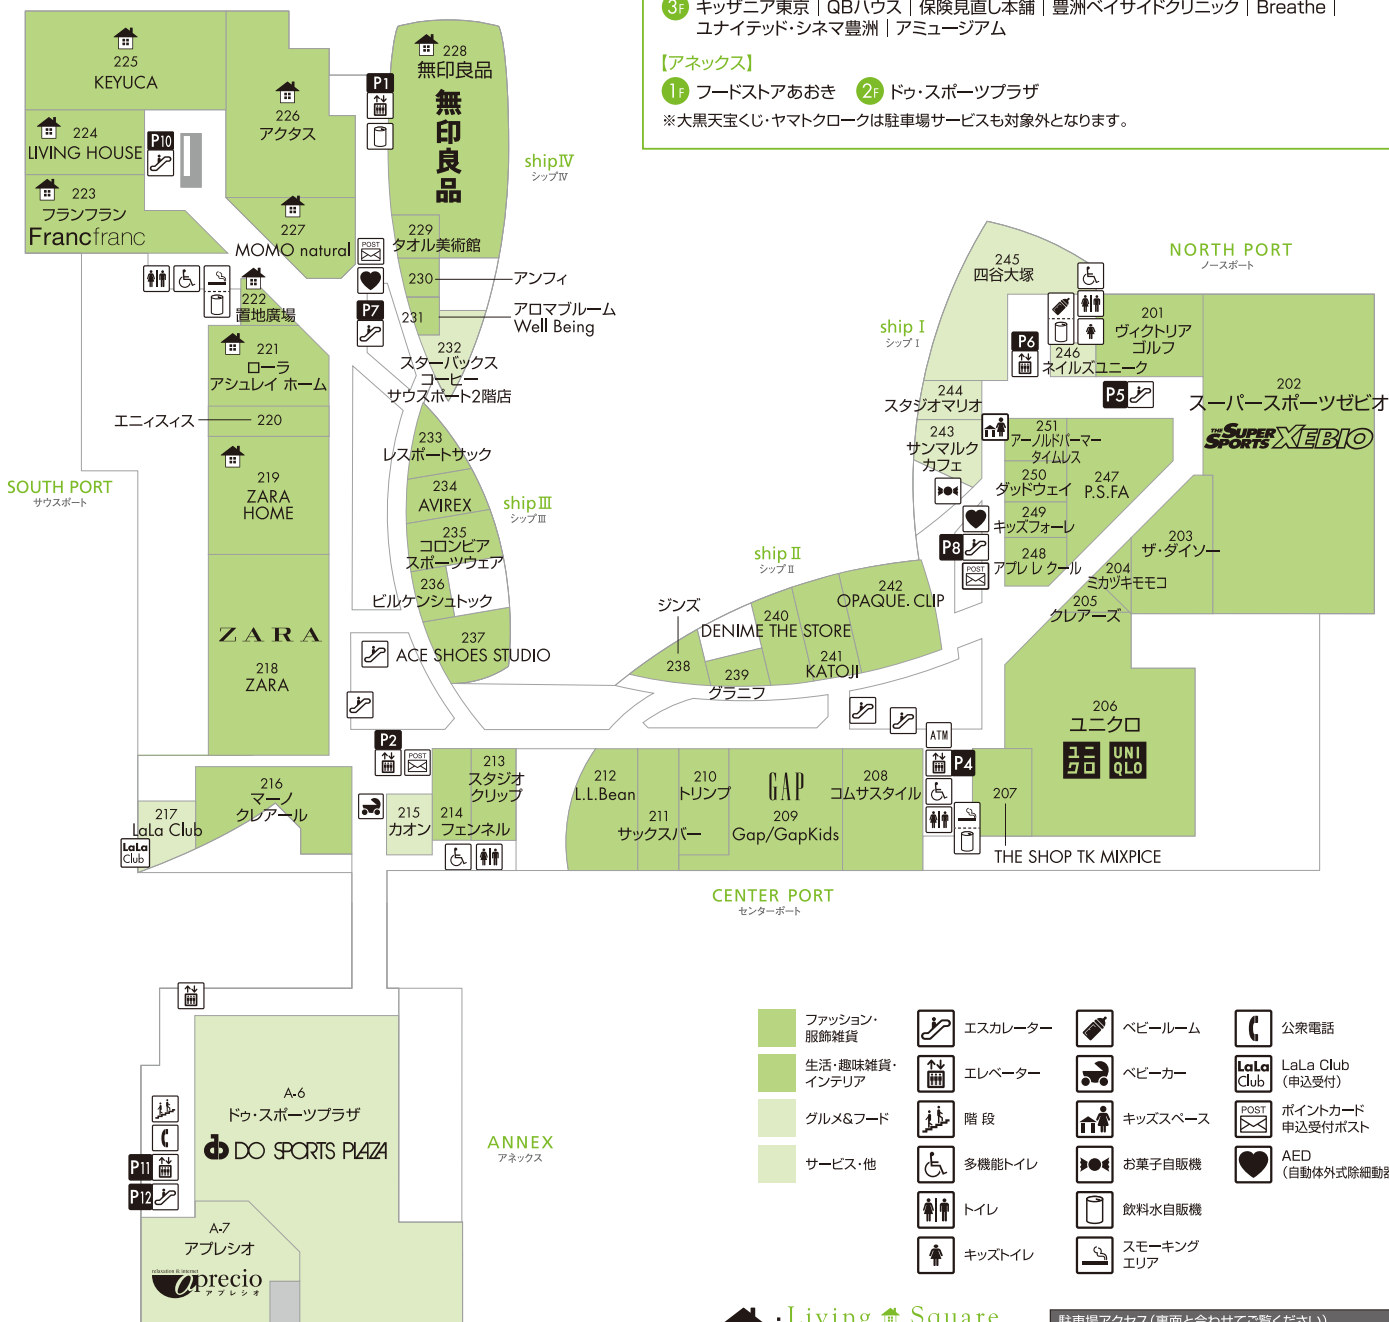

下記店舗は、三井ショッピングパークポイントカード対象外店舗となります。駐車場サービスをお付けいたしますので、お会計の際に駐車券をご提示ください。

【本館】

1F KENZOデンタルクリニック | 三井のリハウス | 小学館の幼児教室ドラキッズPLUS | プロアクティブショップ | JTB/TOKYO TOURIST INFORMATION CENTER TOYOSU | 大黒天宝くじ* | ヤマトクローク*

2F 四谷大塚

3F キッズニア東京 | QBハウス | 保険見直し本舗 | 豊洲ベイサイドクリニック | Breathe | ユナイテッド・シネマ豊洲 | アミュージアム

【アネックス】

1F フードストアあおき 2F ドゥ・スポーツプラザ

*大黒天宝くじ・ヤマトクロークは駐車場サービスも対象外となります。

- ファッション・服飾雑貨
- エスカレーター
- ベビールーム
- 生活・趣味雑貨・インテリア
- エレベーター
- ベビーカー
- グルメ&フード
- 階段
- キッズスペース
- サービス・他
- 多機能トイレ
- キッズトイレ
- トイレ
- 公衆電話
- LaLa Club (申込受付)
- ポイントカード 申込受付ポスト
- AED (自動体外式除細動器)
- お菓子自販機
- 飲料水自販機
- スモキング エリア

駐車場アクセス(裏面と合わせてご覧ください)

P11	B1F/4F/5F駐車場へ	P7	4F/5F駐車場へ
P2	B1F/4F/5F/RF駐車場へ	P8	4F/5F駐車場へ
P4	B1F/4F/5F/RF駐車場へ	P10	B1F駐車場へ
P5	B1F駐車場へ	P11	3F/4F/5F駐車場へ
P6	B1F/4F/5F/RF駐車場へ	P12	3F/4F/5F駐車場へ