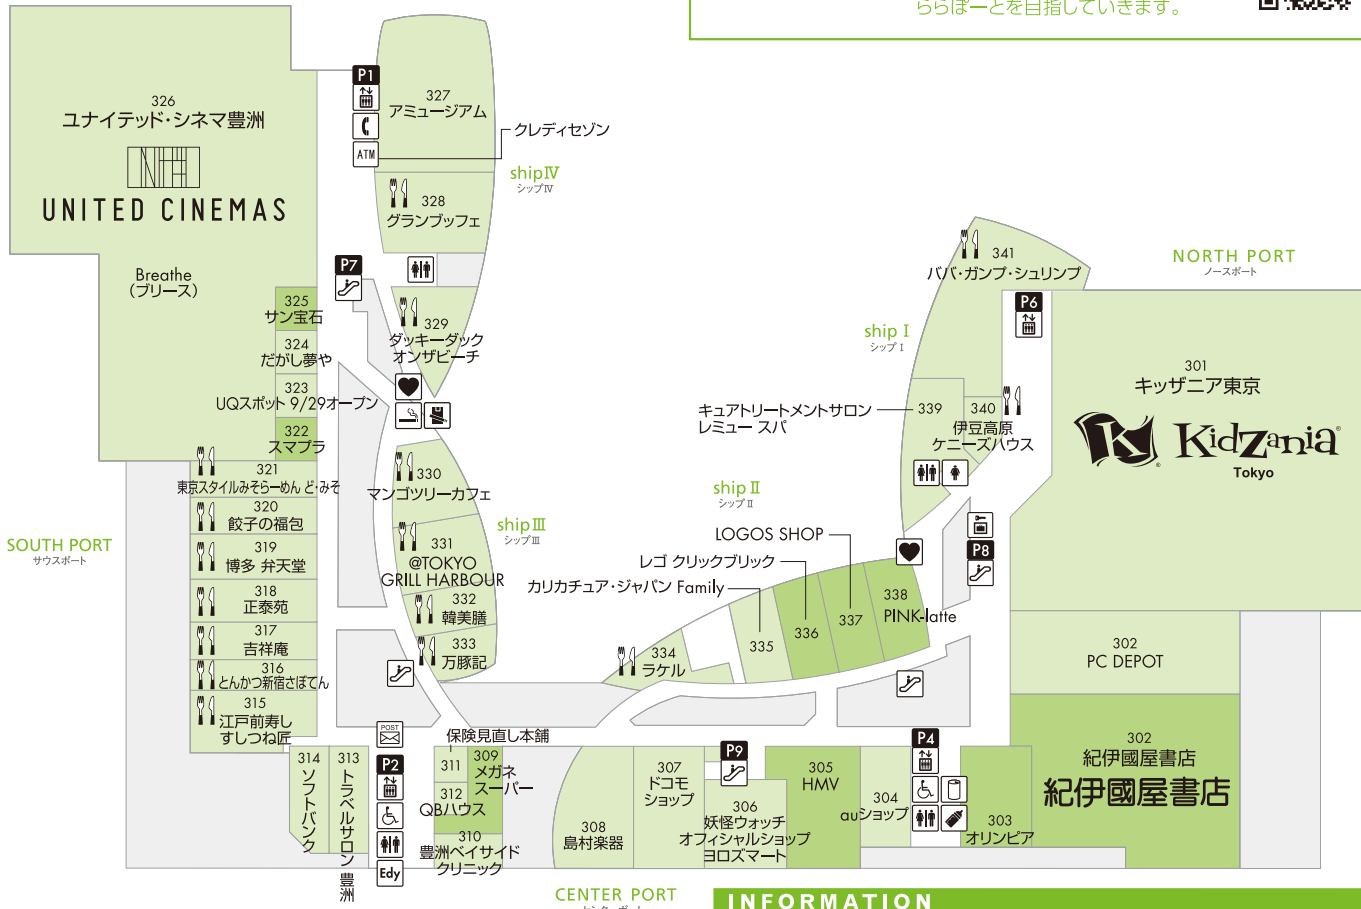

Mama with LaLaport

もっとママに優しいららぽーとへ。

お子様がお腹にいる時も、大きくなってからも、ママが楽しく安心して過ごせるように。ららぽーとはさまざまな取り組みを進めています。これからも、ママの声に耳を傾けて。ママの目線で考えて。もっとママに優しいららぽーとを目指していきます。

- ファッション・服飾雑貨
 - 生活・趣味雑貨・インテリア
 - グルメ&フード
 - サービス・他
-  エスカレーター
 -  エレベーター
 -  多機能トイレ
 -  トイレ
 -  キッズトイレ
 -  ベビールーム
 -  飲料水自販機
 -  煙草自販機
 -  スモキングエリア
 -  コインロッカー
 -  公衆電話
 -  ポイントカード申込受付ポスト
 -  AED (自動体外式除細動器)
 -  Edyチャージ機

駐車場アクセス(裏面と合わせてご覧ください)

P1	B1F/4F/5F駐車場へ	P7	4F/5F駐車場へ
P2	B1F/4F/5F/RF駐車場へ	P8	4F/5F駐車場へ
P4	B1F/4F/5F/RF駐車場へ	P9	4F/5F駐車場へ
P6	B1F/4F/5F/RF駐車場へ		

INFORMATION

-  **総合案内所**
1F サウスポート
館内のご案内、お客さま・迷子のお呼び出し、交通アクセス案内、パーキング案内、車イス・ベビーカーの貸し出しに関するお問い合わせ対応など
-  **車イス貸し出し**
1F サウスポート 総合案内所
-  **ベビーカーの貸し出し**
●セルフ式ベビーカー(コインリターン式)
・2ヶ月～2歳対応
1F シップIII (アファニアンティールリビング横)
1F センターポート (nano-universe前)
1F センターポート (niko and.前)
1F ノースポート (axes femme前)
2F サウスポート (MOMO natural前)
2F センターポート (マノクレアール前)
-  **カードデスク**
1F サウスポート
三井ショッピングパークカードに関するお問い合わせ
-  **AED (自動体外式除細動器)**
1F サウスポート 総合案内所
2F サウスポート (ダッドウェイ横)
2F サウスポート (MOMO natural横)
3F サウスポート (ダッキーダック前)
3F ノースポート (PINK-latte前)
-  **宅急便サービス(有料)**
1F サウスポート
-  **クローク**
1F サウスポート
●三井ショッピングパークカード会員向けサービス
お買上げ商品お預かりサービス
お買上げ商品集荷サービス
-  **ATM** ATM・キャッシュコーナー
●ゆうちょ銀行ATM
1F シップI (イリオ横)
●千葉銀行ATM
1F センターポート (入口は外側)
●三井住友銀行ATM
1F センターポート (入口は外側)
●セブン銀行ATM
1F センターポート (入口は外側)
1F シップIV (ドンク横)
2F センターポート (コムスタイル横)
●みずほ銀行ATM
1F シップIV (ドンク横)
●三菱東京UFJ銀行ATM
1F サウスポート (カルティ横)
●りそな銀行ATM
1F シップIV (ドンク横)
●クレディセゾンATM
3F シップIV (アミュージウム横)
-  **Edy** Edyチャージ機
3F センターポート
-  **コインロッカー**
1F ノースエントランス エレベーターホール
1F センターポート エレベーターホール
3F ノースポート エスカレーター横
4F ノースポート エスカレーター前
-  **タクシールールサービス**
1F センターエントランス前
-  **キッズトイレ**
2F ノースポート (四谷大塚横)
3F シップI (伊豆高原ケニースハウス横)
-  **ベビールーム (授乳室)**
1F サウスポート (STONE MARKET横)
1F アネックス (フードストアあおき横)
2F ノースポート (四谷大塚横)
3F センターポート (オリンピア横)
-  **スモキングエリア**
喫煙は下記のスモキングエリアをご利用ください。
2F センターポート
2F サウスポート
3F シップIII
-  **LaLa Club** (講座申込受付)
2F サウスポート TEL.03-3532-7915
平日 10:00～16:00受付

Seaside M Dining
シーサイドダイニング