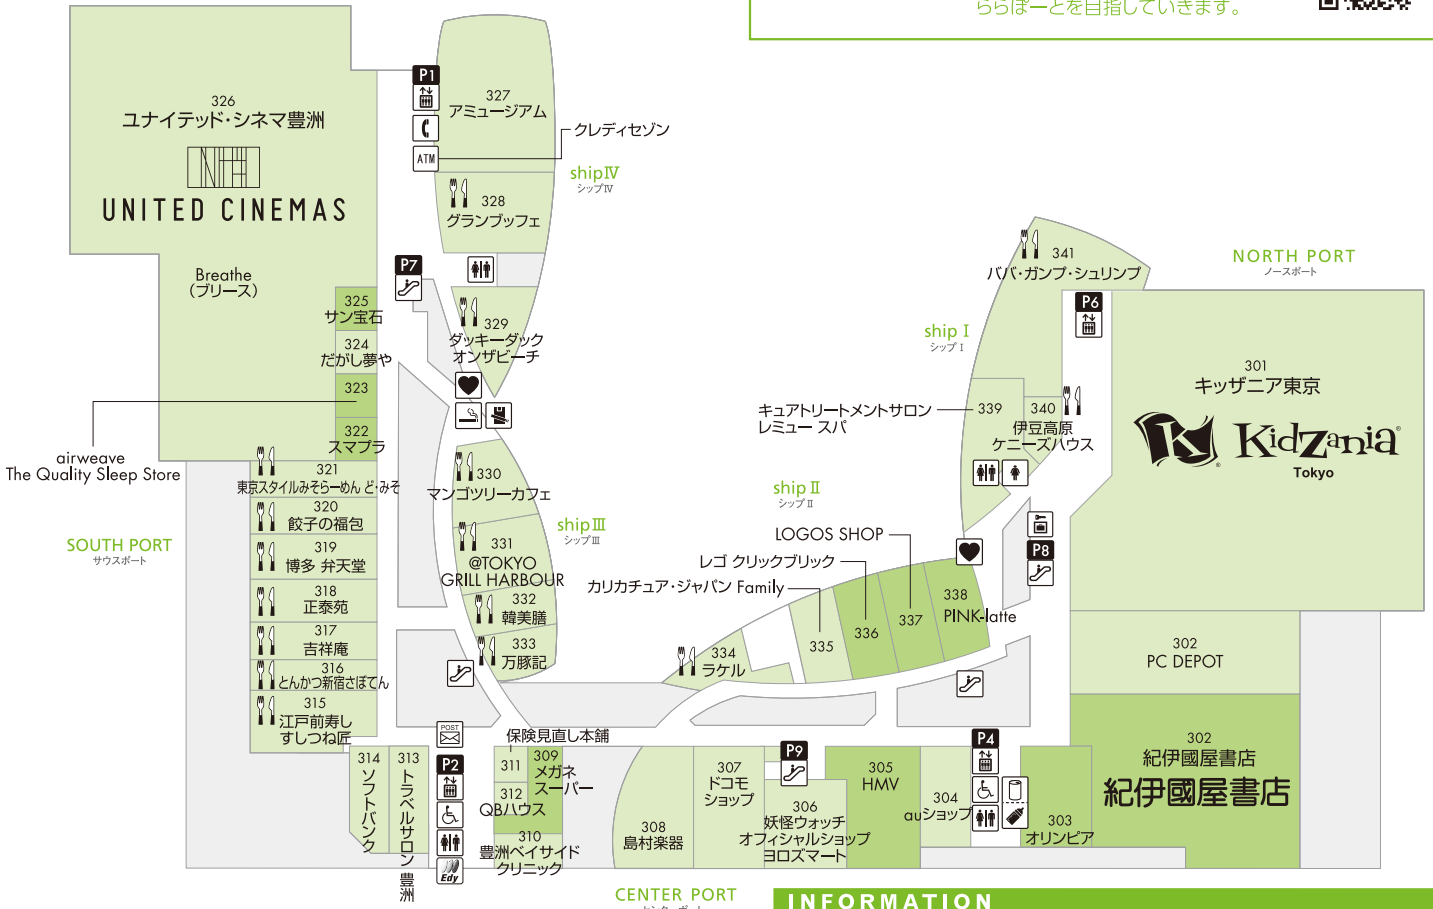

Mama with LaLaport

もっとママに優しいららぽーとへ。

お子様がお腹にいる時も、大きくなってからも、ママが楽しく安心して過ごせるように。ららぽーとはさまざまな取り組みを進めています。これからも、ママの声に耳を傾けて。ママの目線で考えて。もっとママに優しいららぽーとを目指していきます。

- ファッション・服飾雑貨
- 生活・趣味雑貨・インテリア
- グルメ&フード
- サービス・他
- エスカレーター
- エレベーター
- 多機能トイレ
- トイレ
- キッズトイレ
- ベビールーム
- 飲料水自販機
- 煙草自販機
- スモキングエリア
- コインロッカー
- 公衆電話
- ポイントカード申込受付ポスト
- AED (自動体外式除細動器)
- Edyチャージ機

駐車場アクセス(裏面と合わせてご覧ください)

P1	B1F/4F/5F駐車場へ	P7	4F/5F駐車場へ
P2	B1F/4F/5F/RF駐車場へ	P8	4F/5F駐車場へ
P4	B1F/4F/5F/RF駐車場へ	P9	4F/5F駐車場へ
P6	B1F/4F/5F/RF駐車場へ		

INFORMATION

- 総合案内所**
 - 1F サウスポート 館内のご案内、お客さま・迷子のお呼び出し、交通アクセス案内、パーキング案内、車イス・ベビーカーの貸し出しに関するお問い合わせ対応など
 - 1F 車イス貸し出し
 - 1F サウスポート 総合案内所
 - ベビーカーの貸し出し
 - セルフ式ベビーカー(コインリターン式)・2ヶ月〜2歳対応
 - 1F ノースポート(axes femme前)
 - 1F シップIII(アフタヌーンティー/リビング横)
 - 2F センターポート(マーノクレアール前)
 - カードデスク
 - 1F サウスポート
 - 三井ショッピングパークに関するお問い合わせ
 - AED(自動体外式除細動器)
 - 1F サウスポート 総合案内所
 - 2F ノースポート(ダッドウェイ横)
 - 2F サウスポート(MOMO natural横)
 - 3F サウスポート(タキキータックオンザビーチ前)
 - 3F ノースポート(PINK-latte前)
 - 宅急便サービス(有料)
 - 1F サウスポート
- クロック**
 - 1F サウスポート
 - 三井ショッピングパークカード会員特向けサービス
 - お買上げ商品お預かりサービス
 - ポーターサービス
 - お買上げ商品集荷サービス
- コインロッカー**
 - 1F ノースエントランス エレベーターホール
 - 1F センターポート エレベーターホール
 - 3F ノースポート エスカレーター横
 - 4F ノースポート エスカレーター前
- タクシーコールサービス**
 - 1F センターエントランス前
- キッズトイレ**
 - 2F ノースポート(四谷大塚横)
 - 3F シップI(伊豆高原ケニースハウス横)
- ベビールーム(授乳室)**
 - 1F サウスポート(STONE MARKET横)
 - 1F アネックス(フードストアあおき横)
 - 2F ノースポート(四谷大塚横)
 - 3F センターポート(オリンピア横)
- スモキングエリア**
 - ※煙草は下記のスモキングエリアをご利用ください。
 - 1F 屋外跳ね橋付近
 - 2F センターポート
 - 2F サウスポート
 - 3F サウスポート
 - 3F シップIII
- LaLa Club**
 - LaLa Club (講座申込受付)
 - 2F サウスポート TEL.03-3532-7915
 - 平日 10:00~16:00受付
- ATM** ATM・キャッシュコーナー
 - ゆうちょ銀行ATM
 - 1F シップI(サムソナイト横)
 - 千葉銀行ATM
 - 1F センターポート(入口は外側)
 - 三井住友銀行ATM
 - 1F センターポート(入口は外側)
 - セブン銀行ATM
 - 1F センターポート(入口は外側)
 - 2F センターポート(コムサスタイル横)
 - みずほ銀行ATM
 - 1F シップI(ドンク横)
 - 三菱東京UFJ銀行ATM
 - 1F サウスポート(カルディ横)
 - りそな銀行ATM
 - 1F シップI(ドンク横)
 - クレディセゾンATM
 - 3F シップIV(アミュージアム横)
- Edyチャージ機**
 - 3F センターポート
- アテンダント**
 - アテンダントが館内を巡回しております。お気軽にお尋ねください。